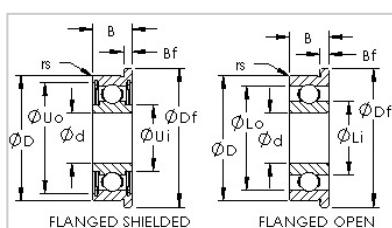

法兰系列

公制系列-F605

型号	F605
类别	Open Flanged Ball Bearings
尺寸 ( mm )	
d	5
D	14
B	5
Df	16
Bf	1
基本额定载荷 ( N )	
Cr	1130
Cor	406

河北环升轴承有限公司-Tel:+86-0319-8541203-Email:hbhs@hbhsbearing.com-www.hbhsbearing.com