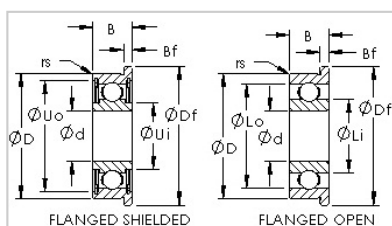

法兰系列

公制系列-F605

型号	F605
类别	Open Flanged Ball Bearings
尺寸 (mm)	
d	5
D	14
B	5
Df	16
Bf	1
基本额定载荷 (N)	
Cr	1130
Cor	406

河北环升轴承有限公司-Tel:+86-0319-8541203-Email:hbhs@hbhsbearing.com-www.hbhsbearing.com